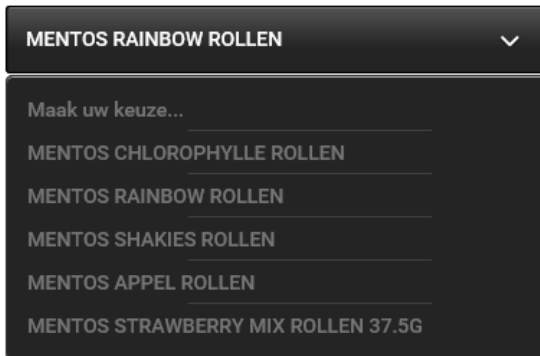

Diversen ▾

Indien u op een promotie klikt, krijgt u meer details te zien.

MENTOS ROLLEN 36+4

← Vorige Volgende →

MENTOS RAINBOW ROLLEN ▾

Promoties

10400900	MENTOS RAINBOW ROLLEN	0	+	-
----------	-----------------------	---	---	---

Omschrijving ▾

MENTOS RAINBOW ROLLEN 36+4

← Overzicht promoties

← Vorige

Volgende →

MENTOS RAINBOW ROLLEN ▾

Met deze knoppen kunt u gemakkelijk navigeren tussen de details van de afzonderlijke promoties.

Toont de omschrijving van de promotie. In het geval van meerdere artikelen wordt er een keuzelijst uitgeklapt (zie volgende afbeelding).

Selecteer hier de promotie die u wenst te bekijken.

Om deze promotie te bestellen, kunt u ofwel manueel een hoeveelheid invoeren of gebruikmaken van de toetsen + en -. De **V** bevestigt dat het product aan uw winkelmandje is toegevoegd. Wanneer de hoeveelheid terug op '0' wordt gezet, is het product uit uw winkelmandje verwijderd.