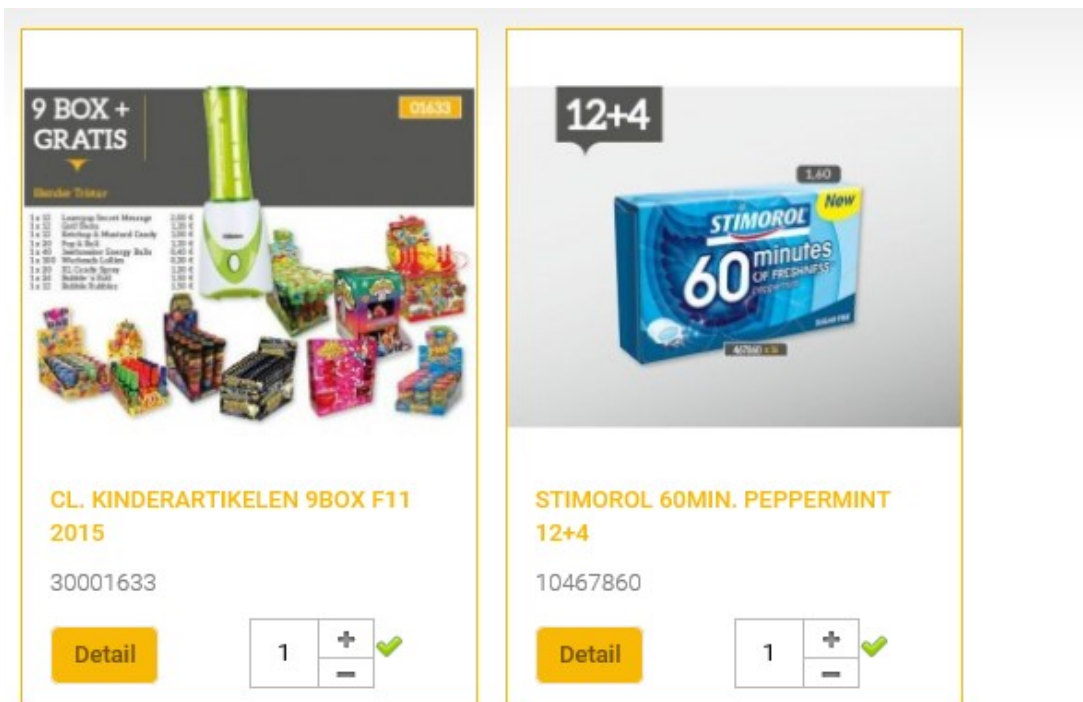

Selecteer hier de promotie die u wenst te bekijken.

Om deze promotie te bestellen, kunt u ofwel manueel een hoeveelheid invoeren of gebruikmaken van de toetsen + en -. De **V** bevestigt dat het product aan uw winkelmandje is toegevoegd. Wanneer de hoeveelheid terug op '0' wordt gezet, is het product uit uw winkelmandje verwijderd.

Toont de omschrijving van de geselecteerde promotie.

Via deze knop keert u terug naar de lijst met alle promoties.

Indien er slechts 1 artikel of colli in een promotie zit kan u ze rechtstreeks via de hoofdpagina van de promoties bestellen zonder dat u op details hoeft te klikken: