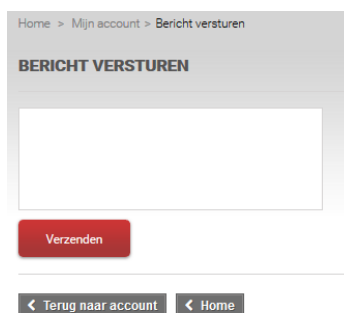

## Hoofdfuncitie's Mijn gegevens

Dankzij deze functie kan u uw berichten raadplegen (verzonden door Lyfra). Tevens kan u ook berichten versturen naar Lyfra

Opgelet men kan maar tot **500** karakters invoeren. Klik op 'Verzenden' om het bericht te versturen.